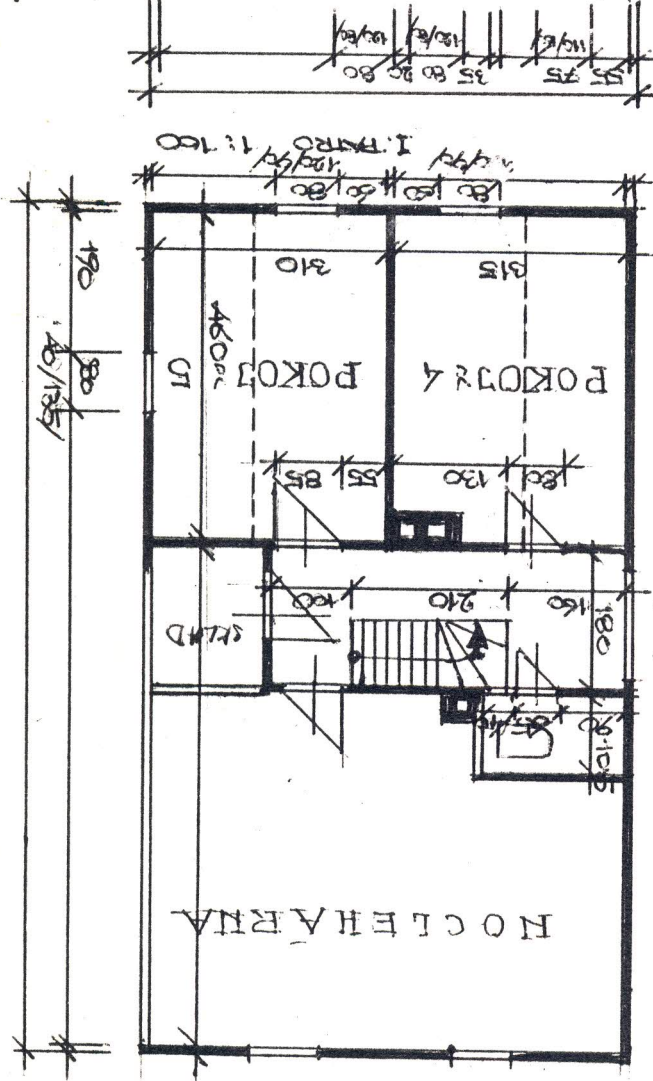

MISEČKA

KRIZEM 1:100

ČESKOSLOVENSKÁ AKADEMIE VED
 Úřad prezidenta ČSAV
 Národní tř. č. 3 111 42 Praha 1

KAPICHTA
 KRIZEM 1:100 - 3 POSYTY
 I. PATRO 1:100 - 4 POSYTY
 1. PATRO 1:100 - 2 POSYTY
 2. PATRO 1:100 - 5 POSYTY
 3. PATRO 1:100 - 6 POSYTY
 4. PATRO 1:100 - 7 POSYTY
 5. PATRO 1:100 - 8 POSYTY

PRÍSTAVEK

2.70

1.80
 1.80/1.05

PRÍSTAVEK
 1:100