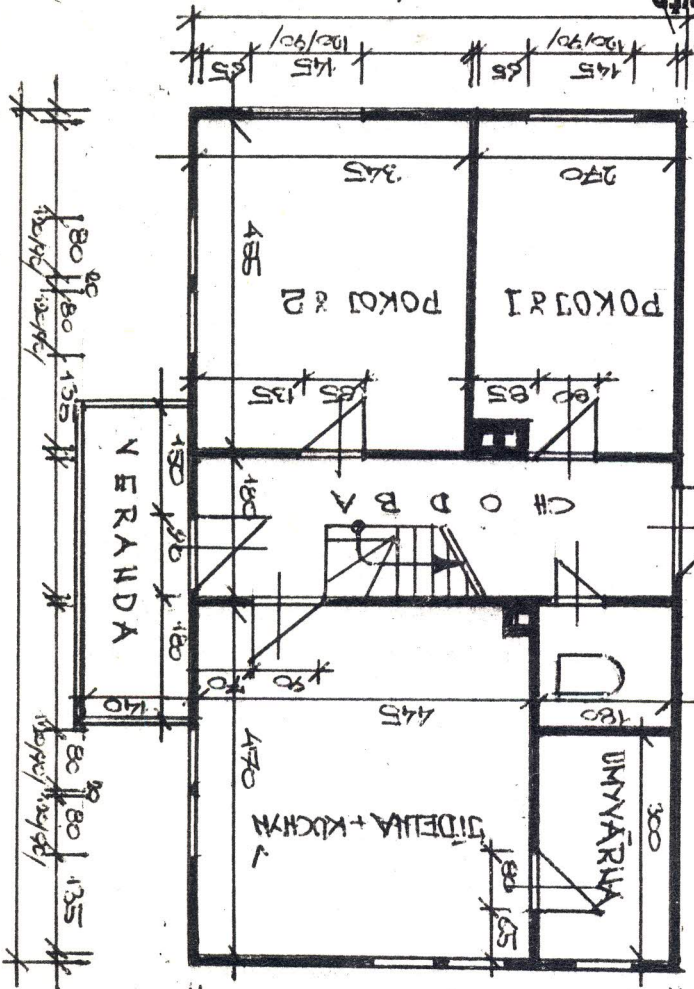

MISEČKA

KRIZEM 1:100

ČESKOSLOVENSKÁ AKADEMIE VED
 Úřad prezidenta ČSAV
 Národní tř. č. 3 111 42 Praha 1

KAPICHTA
 KRIZEM 1:100 - 3 POSYTY
 I. PATRO 1:100 - 4 POSYTY
 1. PATRO 1:100 - 2 POSYTY
 2. PATRO 1:100 - 5 POSYTY
 3. PATRO 1:100 - 6 POSYTY
 4. PATRO 1:100 - 7 POSYTY
 5. PATRO 1:100 - 8 POSYTY

PRÍSTAVEK

2.70

1.80
 1.80/1.05

PRÍSTAVEK
 1:100